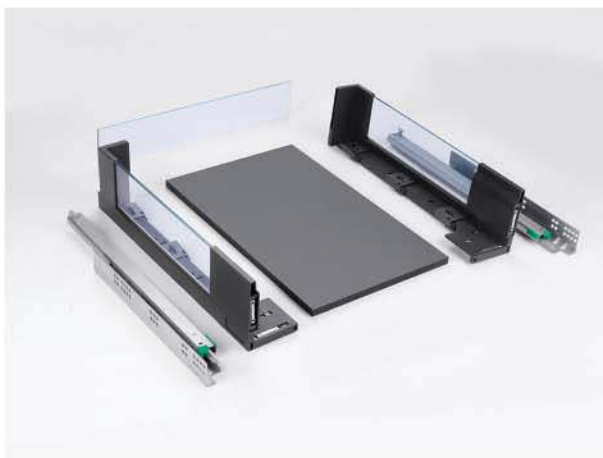

132mm GLS Front Drawer

Depth (inch)	Depth (mm)	Width (mm)
18"	455	450-900
20"	505	450-900
22"	555	450-900