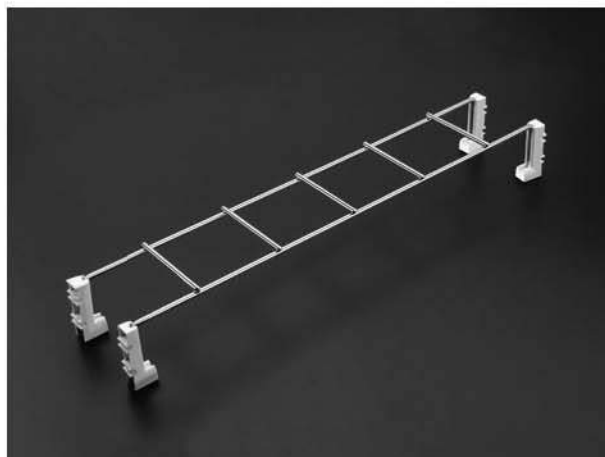

Glass Basket

Glass Basket

Width (mm)	Depth (mm)	Height (mm)
370, 420, 470, 520	385, 485, 535, 585	100

Glass Stand

Width (mm)	Depth (mm)	Height (mm)
95	385, 485, 535, 585	10

Bottle Basket

Bottle Basket

Width (mm)	Depth (mm)	Height (mm)
370, 420, 470, 520	385, 485, 535, 585	150