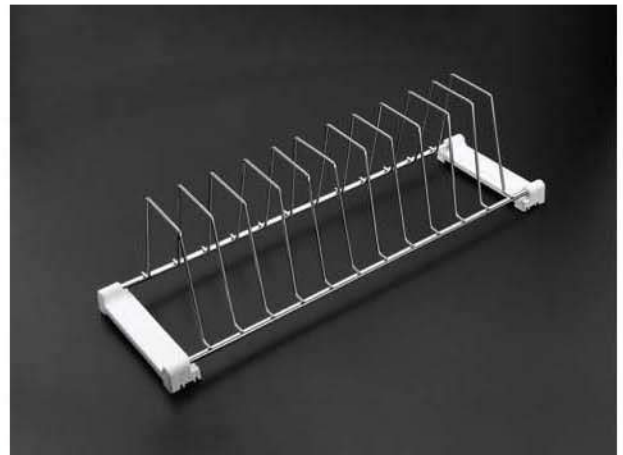

Cup & Saucer Stand

Width (mm)	Depth (mm)	Height (mm)
80	385, 485, 535, 585	70

Thali-Plate Basket

Thali-Plate Basket

Width (mm)	Depth (mm)	Height (mm)
370, 420, 470, 520	385, 485, 535, 585	150, 200

Thali-Plate Stand