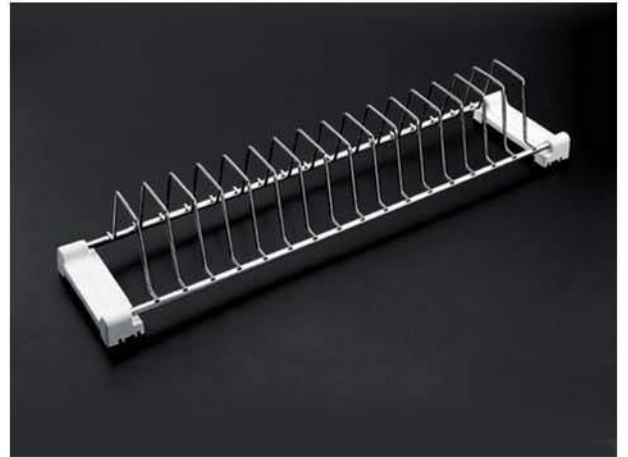

Width (mm)	Depth (mm)	Height (mm)
380, 430, 480, 530	490, 540	290

Partition Basket

Partition Basket

Width (mm)	Depth (mm)	Height (mm)
370, 420, 470, 520	385, 485, 535, 585	90, 130, 180

Partition Stand

Width (mm)	Depth (mm)	Height (mm)
-	385, 485, 535, 585	90, 130, 180

Signature Series Basket

Cup & Saucer Basket

Cup & Saucer Basket

Width (mm)	Depth (mm)	Height (mm)
380, 430, 480, 530	385, 485, 535, 585	100

Cup & Saucer Stand

Width (mm)	Depth (mm)	Height (mm)
80	385, 485, 535, 585	70