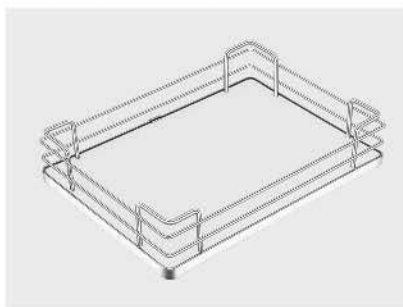

Pantry Units

Tandem Pantry Unit (Platinum Series)

Cabinet Size	Width x Depth x Height (mm)	Description
600mm	485 x 530 x (659-959)	3 Layers
600mm	485 x 530 x (1159-1459)	4 Layers
600mm	485 x 530 x (1559-1859)	5 Layers
600mm	485 x 530 x (1859-2159)	6 Layers
450mm	385 x 530 x (659-959)	3 Layers
450mm	385 x 530 x (1159-1459)	4 Layers
450mm	385 x 530 x (1559-1859)	5 Layers
450mm	385 x 530 x (1859-2159)	6 Layers