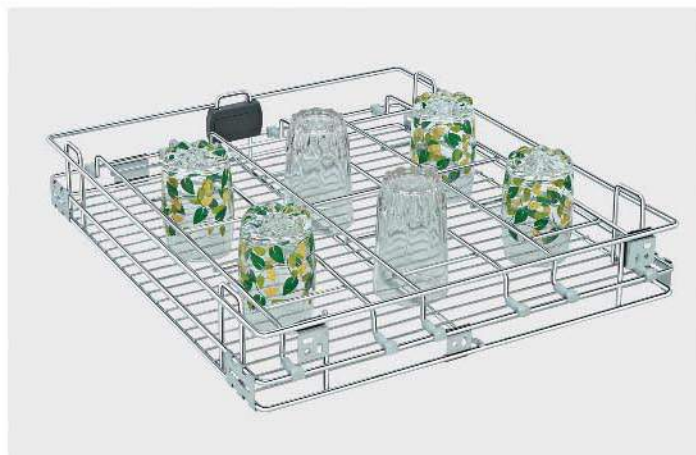

Width (mm)	Depth (mm)	Height (mm)
305, 380, 430, 480	405, 500	85, 140, 180
530, 610, 710, 810	550, 600	85, 140, 180

Partition Basket

Width (mm)	Depth (mm)	Height (mm)
305, 380, 430, 480	405, 500	85, 140, 180
530, 610, 710, 810	550, 600	85, 140, 180

Sparkle Series Basket

Glass Basket

Width (mm)	Depth (mm)	Height (mm)
380, 430, 480, 530	405, 500, 550, 600	85

Pullout Basket

Width (mm)	Depth (mm)	Height (mm)
610, 710, 810	500, 550, 600	140, 180

Bottle Basket