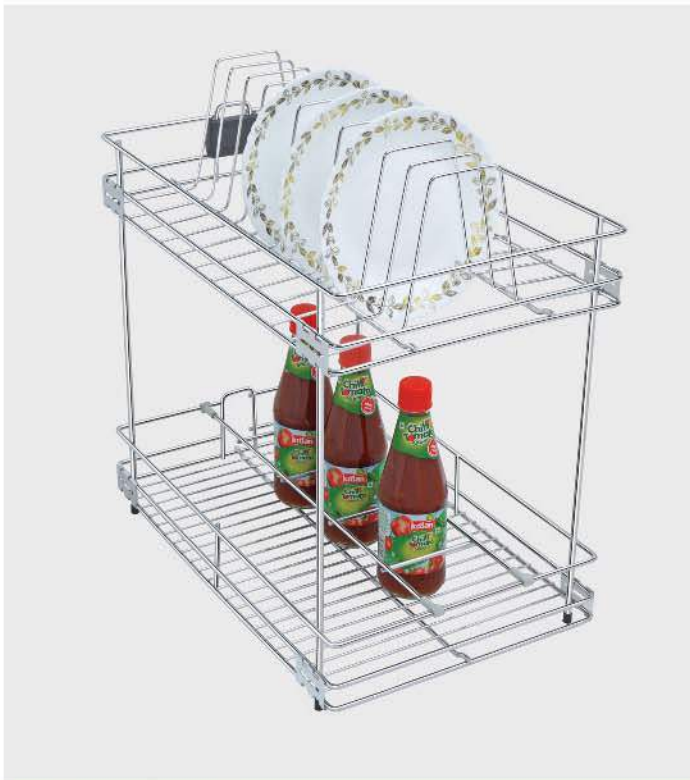

Bottle Plate Pullout

Width (mm)	Depth (mm)	Height (mm)
300	485	430