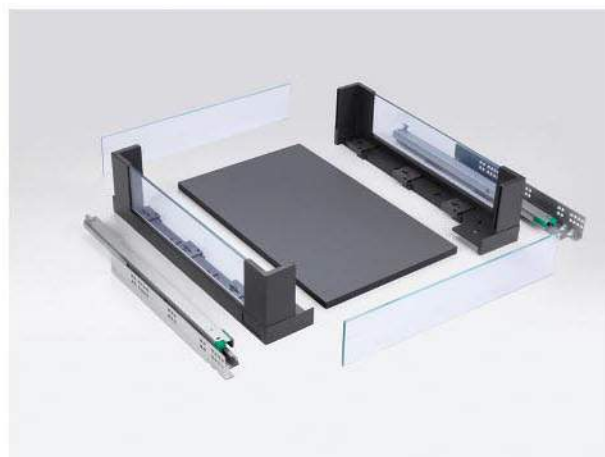

Thali-Plate Fixture - 2

Width (mm)	Depth (mm)	Height (mm)
130	475, 525	140

Smartek Drawers

106mm GLS Inner Drawer

Depth (inch)	Depth (mm)	Width (mm)
18"	455	450-900
20"	505	450-900
22"	555	450-900

132mm GLS Inner Drawer