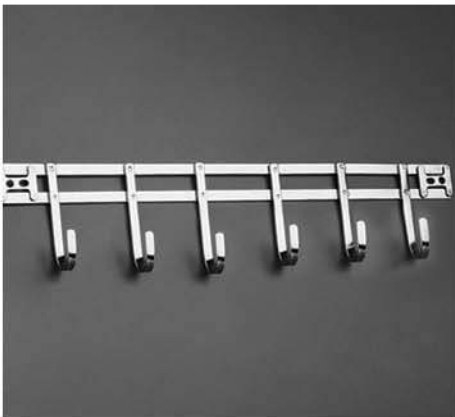

Hook Liner - Sleek

Width (mm)	Depth (mm)	Description
260	-	4 Hook
380	-	6 Hook
475	-	8 Hook

Hook Liner - Regular

Width (mm)	Depth (mm)	Description
260	-	4 Hook
380	-	6 Hook
475	-	8 Hook

Cloth Hanger

Width (mm)	Depth (mm)	Height (mm)
-	-	-