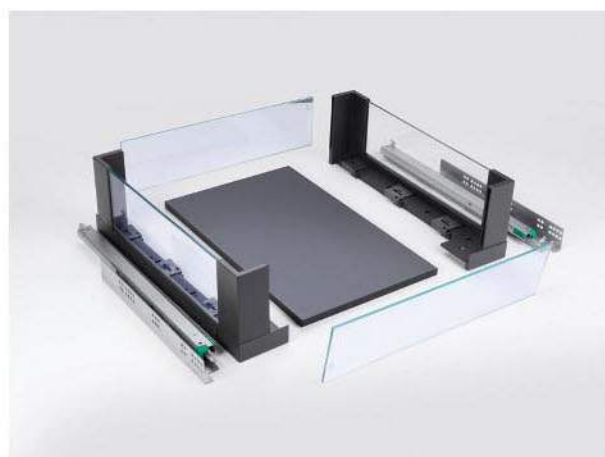

162mm GLS Inner Drawer

Depth (inch)	Depth (mm)	Width (mm)
18"	455	450-900
20"	505	450-900
22"	555	450-900