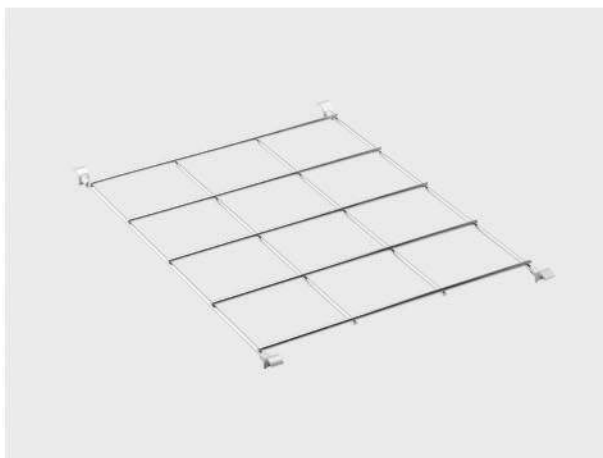

Bottle Basket

Bottle Basket		
Width (mm)	Depth (mm)	Height (mm)
370, 420, 470, 520	385, 485, 535, 585	130, 180

Bottle Stand		
Width (mm)	Depth (mm)	Height (mm)
370, 420, 470, 520	385, 485, 535, 585	-