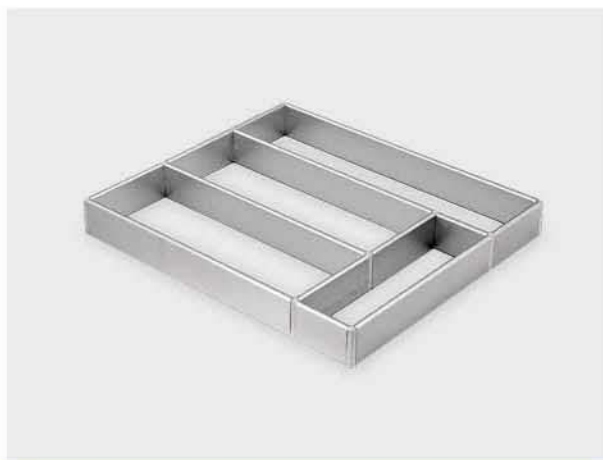

Cutlery Stand

Width (mm)	Depth (mm)	Height (mm)
332, 382, 432, 482	347, 447, 497, 547	55