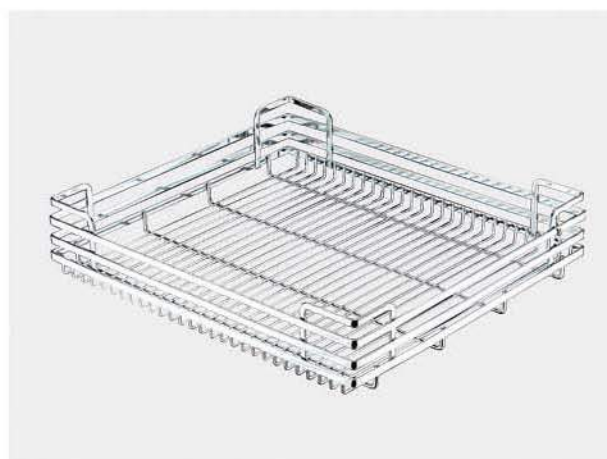

Plain Basket

Plain Basket		
Width (mm)	Depth (mm)	Height (mm)
304, 380, 430, 480, 530	385, 485, 535, 585	100, 140, 180