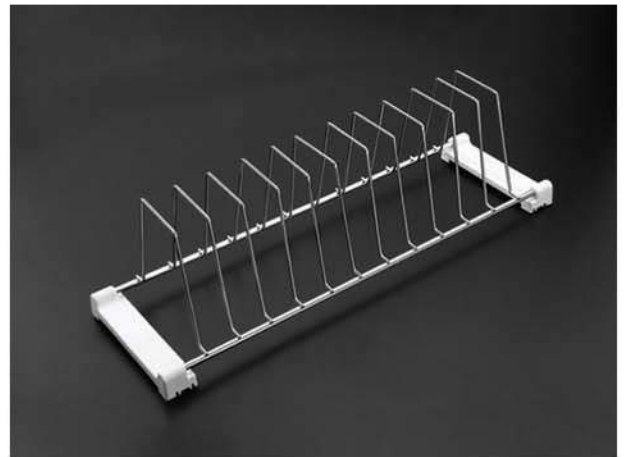

Signature Series Basket

Cup & Saucer Basket

Cup & Saucer Basket

Width (mm)	Depth (mm)	Height (mm)
380, 430, 480, 530	385, 485, 535, 585	100

Cup & Saucer Stand

Width (mm)	Depth (mm)	Height (mm)
80	385, 485, 535, 585	70

Thali-Plate Basket

Thali-Plate Basket

Width (mm)	Depth (mm)	Height (mm)
380, 430, 480, 530	385, 485, 535, 585	140, 180

Thali-Plate Stand

Width (mm)	Depth (mm)	Height (mm)
124	385, 485, 535, 585	120

Cutlery Basket