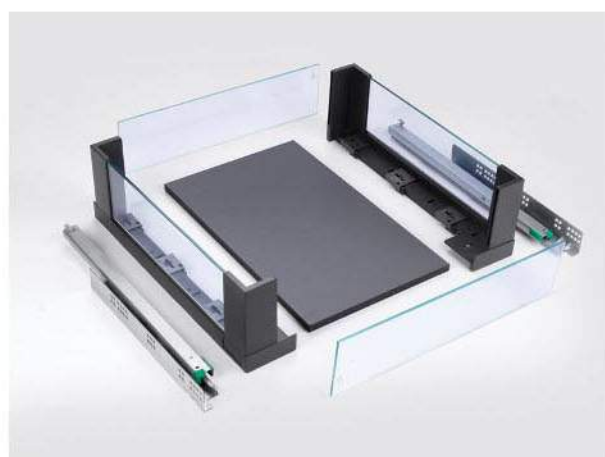

Thali-Plate Fixture - 2

Width (mm)	Depth (mm)	Height (mm)
130	475, 525	140

Smartek Drawers

106mm GLS Inner Drawer

Depth (inch)	Depth (mm)	Width (mm)
18"	455	450-900
20"	505	450-900
22"	555	450-900

132mm GLS Inner Drawer